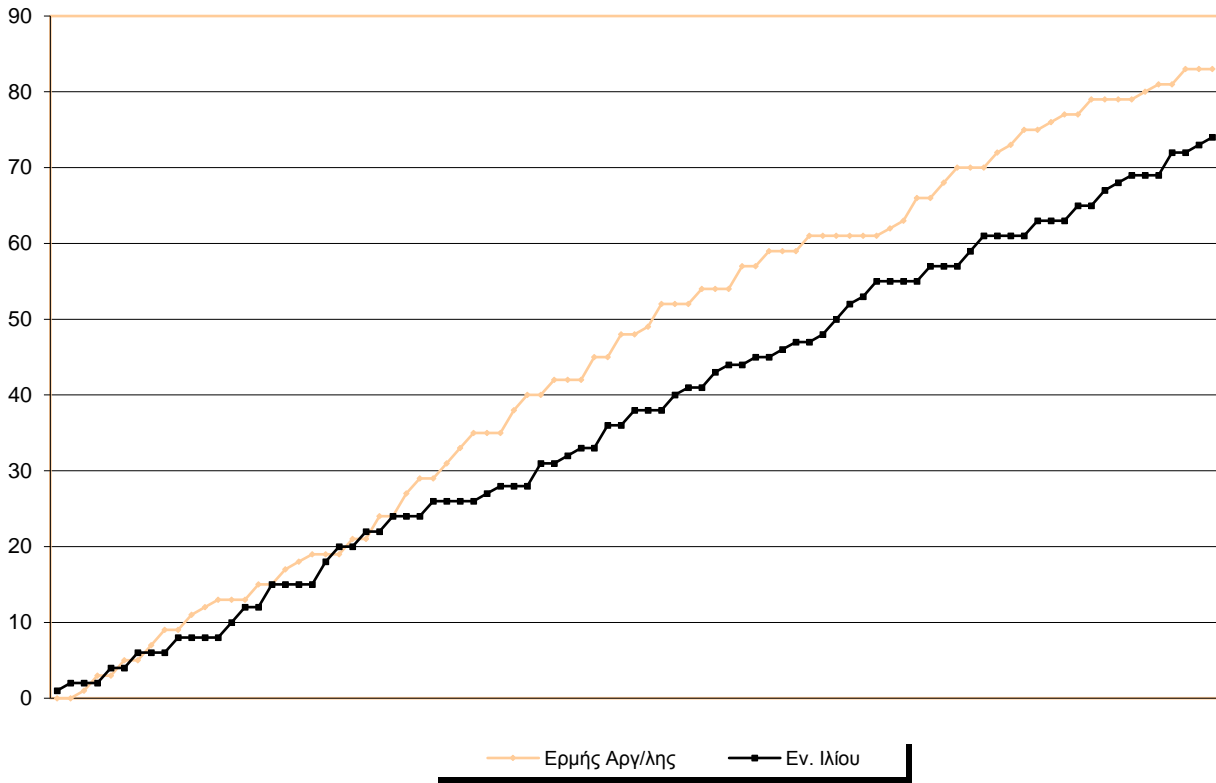

Starters - Subs ratio

Fastbreak Pts

Turnover Pts

Second Chance Pts

Possessions

Notes

Ο Ερμής Αργ/λης είχε 98 κατοχές,  
 εκ των οποίων κατέληξαν: 62 σε σουτ  
 14 σε λάθος  
 και 22 σε κερδ. φάουλ

**GRAPHIC STATS**

**SCORE EVOLUTION**

**SCORE DIFFERENCE**

**LARGEST SCORING RUN**

**LARGEST LEAD**