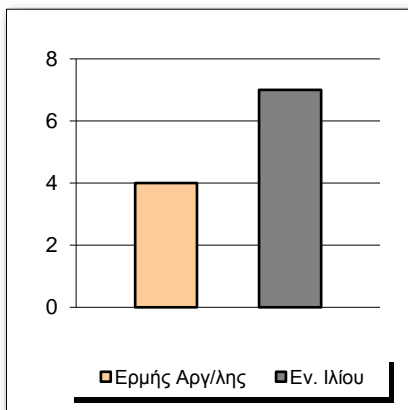

Starters - Subs ratio

Fastbreak Pts

Turnover Pts

Second Chance Pts

Possessions

Notes

Ο Ερμής Αργ/λης είχε 98 κατοχές,  
 εκ των οποίων κατέληξαν: 62 σε σουτ  
 14 σε λάθος  
 και 22 σε κερδ. φάουλ

**GRAPHIC STATS**

**SCORE EVOLUTION**

**SCORE DIFFERENCE**

**LARGEST SCORING RUN**

**LARGEST LEAD**