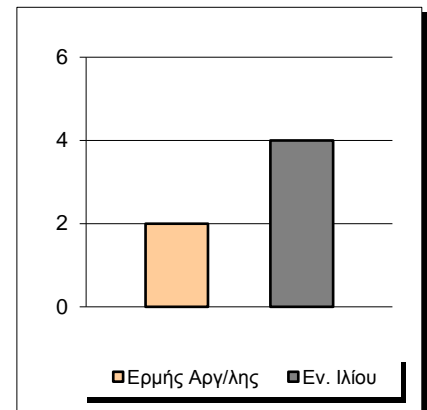

Starters - Subs ratio

Fastbreak Pts

Turnover Pts

Second Chance Pts

Possessions

Notes

Ο Ερμής Αργ/λης είχε 98 κατοχές,  
 εκ των οποίων κατέληξαν: 62 σε σουτ  
 14 σε λάθος  
 και 22 σε κερδ. φάουλ

**GRAPHIC STATS**

**SCORE EVOLUTION**

**SCORE DIFFERENCE**

**LARGEST SCORING RUN**

**LARGEST LEAD**