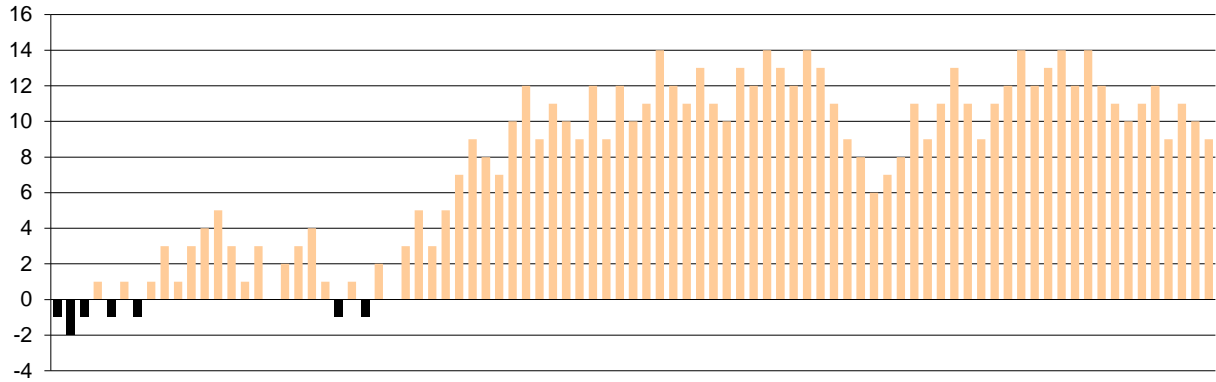

Starters - Subs ratio

Fastbreak Pts

Turnover Pts

Second Chance Pts

Possessions

Notes

Ο Ερμής Αργ/λης είχε 98 κατοχές,  
 εκ των οποίων κατέληξαν: 62 σε σουτ  
 14 σε λάθος  
 και 22 σε κερδ. φάουλ

**GRAPHIC STATS**

**SCORE EVOLUTION**

**SCORE DIFFERENCE**

**LARGEST SCORING RUN**

**LARGEST LEAD**