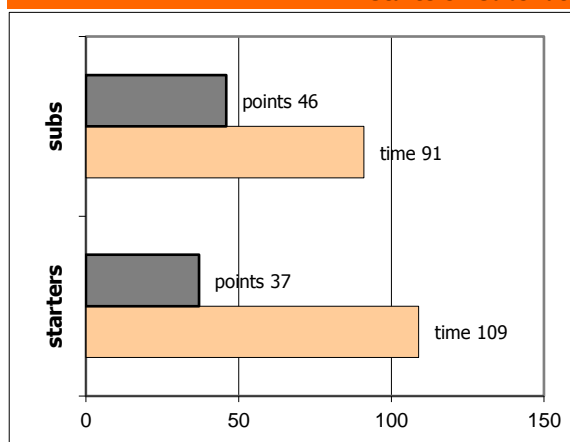

72%	13 / 18	FT	17 / 23	74%
58%	23 / 40	2FG	21 / 47	45%
36%	8 / 22	3FG	5 / 15	33%
39	31 - 8	Rb	26 - 8	34
	14	Tu	16	

Referees: Κουλουμπαρίσης, Παπαδόπουλος, Μπαράκου

By Quarter	1	2	3	4	End of Quarter	1	2	3	4
Ερμής Αργ/λης	24	25	17	17	Ερμής Αργ/λης	24	49	66	83
Εν. Ιλίου	24	14	19	17	Εν. Ιλίου	24	38	57	74

Ερμής Αργ/λης

Coach: Π. Γκαναβίας, Σ. Μουσιδής

Fastbreaks: 2 / 3

#	Player	Time (min)	Pts	Ft	2Fg	3Fg	+/-	Rbs		As	St	Tu	Bl	Fouls		Eff	
								de	of					dr	co		
4	Ραζής Μ.	24	5	0 / 0	1 / 3	1 / 2	9	1	0	1	1	0	0	1	2	5	
5	Σάκοτα Ντ.	0	0	0 / 0	0 / 0	0 / 0	0	0	0	0	0	0	0	0	0	-	
6	Καβαλαράκης Ν.	4	0	0 / 0	0 / 2	0 / 0	5	1	0	0	0	0	0	1	0	-1	
7	Παξινός Σ.	23	7	0 / 0	2 / 2	1 / 3	1	2	0	1	1	1	1	2	2	9	
8	Μπούτος Κ.	30	13	2 / 3	4 / 7	1 / 2	6	3	2	2	1	4	2	1	4	14	
9	Πέττας Ν.	25	19	3 / 6	5 / 8	2 / 6	7	3	1	3	0	2	0	6	1	14	
10	Κόγκας Σπ.	5	6	1 / 1	1 / 1	1 / 2	2	0	0	1	0	0	0	0	0	6	
11	Τσέλιος Κ.	20	14	4 / 4	2 / 2	2 / 4	5	3	0	2	2	1	0	4	3	18	
17	Παπανδρέου Γ.	31	17	3 / 4	7 / 12	0 / 2	1	13	2	2	2	3	0	4	3	25	
13	Σωτηρόπουλος Ευ.	16	2	0 / 0	1 / 2	0 / 1	5	2	1	0	0	0	0	0	4	3	
18	Τσούπρος Δ.	21	0	0 / 0	0 / 0	0 / 0	6	3	2	1	2	1	1	1	4	8	
15	Φινοκαλιώτης Μ.	1	0	0 / 0	0 / 1	0 / 0	-2	0	0	0	0	0	0	0	0	-1	
Team								0	0			2	2	0			
1st quarter			24	5 / 6	8 / 12	1 / 3	6	0	2	5	4	1	7	4	27		
2nd quarter			25	1 / 1	6 / 10	4 / 9	9	3	7	1	3	0	4	6	33		
3rd quarter			17	2 / 2	3 / 6	3 / 8	8	2	1	0	2	0	5	8	18		
4th quarter			17	5 / 9	6 / 12	0 / 2	8	3	3	3	5	3	6	5	20		
Final Stats			200	83	13 / 18	23 / 40	8 / 22	45	31	8	13	9	14	4	22	23	98
				72%	58%	36%		39									

Εν. Ιλίου

Coach: Π. Πανούλιας, Γ. Μπουλουγάρης

#	Player	Pts	-	3s
4	Σταϊκόπουλος Θ.	0	-	0
5	Μπάρμπαρης Χ.	24	-	0
6	Κιούκης Κ.	2	-	0
7	Σαξιώνης Κ.	29	-	3
8	Κουτσούμπας Ι.	3	-	1
3	Μηλαθιανάκης Εμ.	6	-	0
16	Κοσμίδης Π.	3	-	1
17	Σαλούστρος Ευ.	7	-	0
18	Τσόλκας Χρ.	0	-	0
13		0	-	0
14	Χαμιτάι Κλ.	0	-	0
15		0	-	0

Starters - Subs ratio