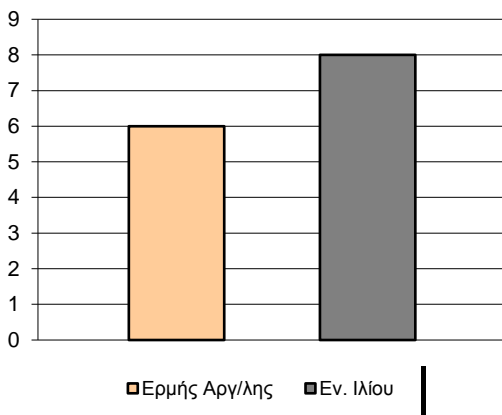

Starters - Subs ratio

Fastbreak Pts

Turnover Pts

Second Chance Pts

Possessions

Notes

Ο Ερμής Αργ/λης είχε 98 κατοχές,  
 εκ των οποίων κατέληξαν: 62 σε σουτ  
 14 σε λάθος  
 και 22 σε κερδ. φάουλ

**GRAPHIC STATS**

**SCORE EVOLUTION**

**SCORE DIFFERENCE**

**LARGEST SCORING RUN**

**LARGEST LEAD**