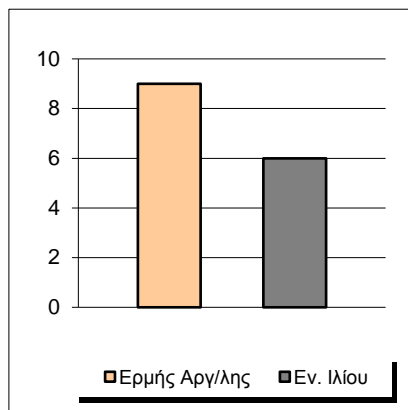

Starters - Subs ratio

Fastbreak Pts

Turnover Pts

Second Chance Pts

Possessions

Notes

Ο Ερμής Αργ/λης είχε 98 κατοχές,  
 εκ των οποίων κατέληξαν: 62 σε σουτ  
 14 σε λάθος  
 και 22 σε κερδ. φάουλ

**GRAPHIC STATS**

**SCORE EVOLUTION**

**SCORE DIFFERENCE**

**LARGEST SCORING RUN**

**LARGEST LEAD**